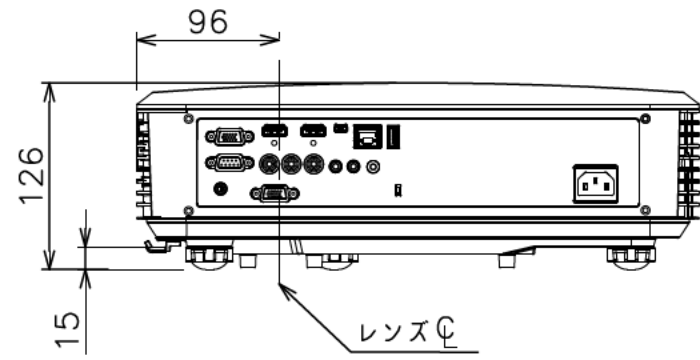

↓ 投写面

プロジェクター取付穴
5×M4
ねじ深さ 10mm

外形寸法(WxDxH)	380 × 310 × 126
質量	5.5kg
明るさ	2,700ルーメン
投写距離	0.72m ~ 0.84m