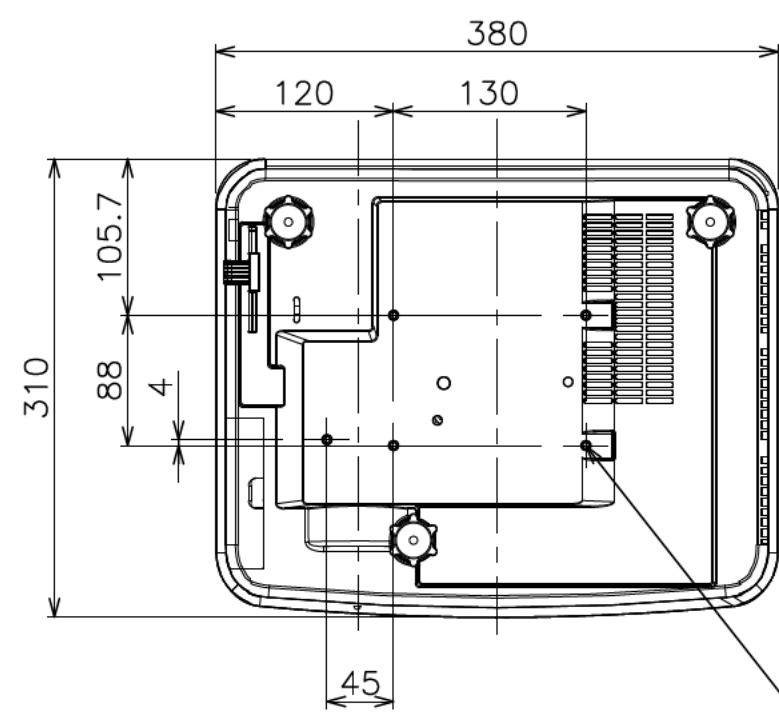

↓ 投写面

プロジェクター取付穴
5×M4
ねじ深さ 10mm

外形寸法(WxDxH)	380 × 310 × 126
質量	5.5kg
明るさ	2,700ルーメン
投写距離	0.72m ~ 0.84m