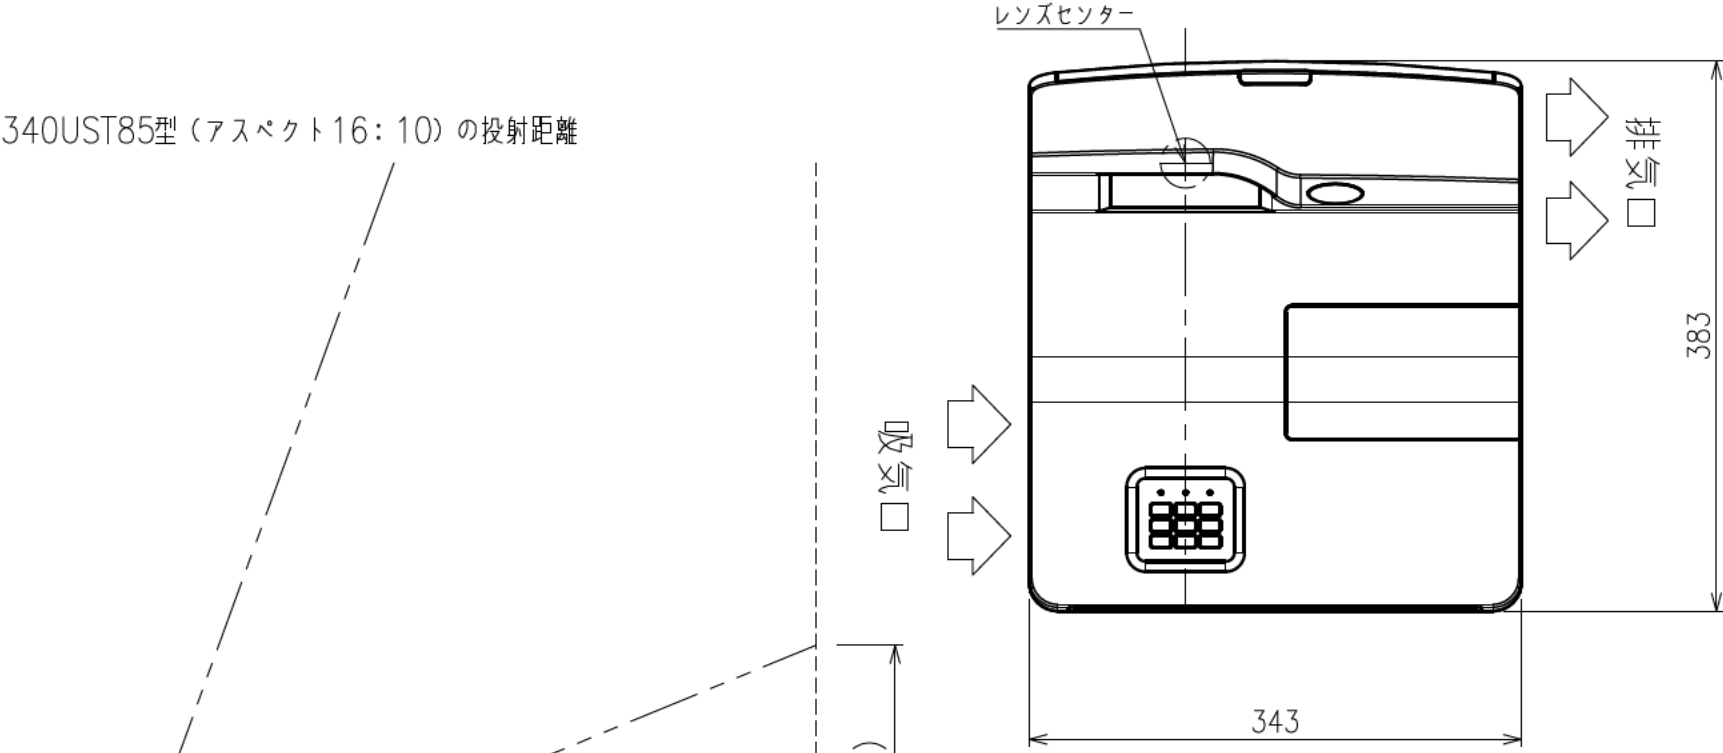

<参考> W340UST85型 (アスペクト16:10) の投射距離

レンズ中心(仮想)

プロジェクター取付穴
4×M4
ねじ深さ 10mm

外形寸法(WxDxH)	343 × 383 × 126mm
質量	3.9kg
明るさ	4,000ルーメン
投写距離	0.485m (85型) ~ 0.656m (115型)