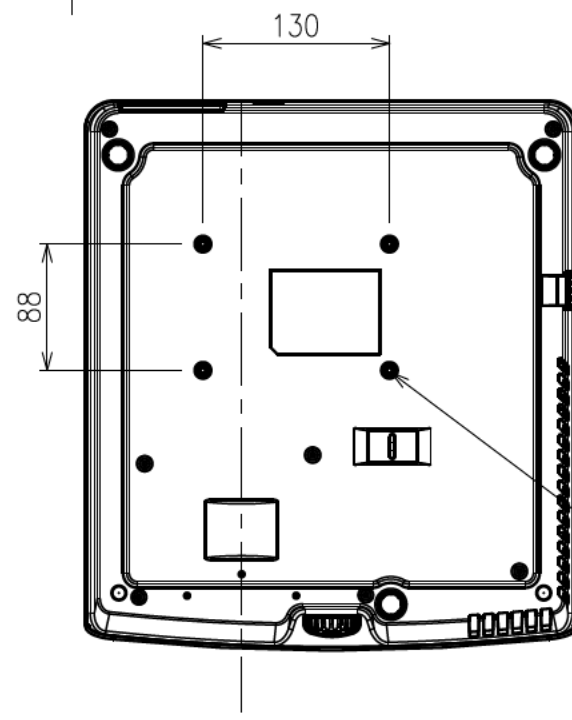

<参考> W340UST85型 (アスペクト16:10) の投射距離

レンズ中心(仮想)

プロジェクター取付穴
4×M4
ねじ深さ 10mm

外形寸法(WxDxH)	343 × 383 × 126mm
質量	3.9kg
明るさ	4,000ルーメン
投写距離	0.485m (85型) ~ 0.656m (115型)