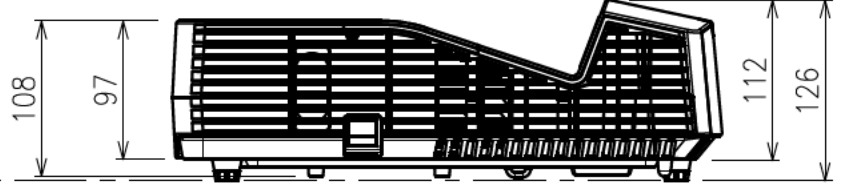

<参考> W340UST85型 (アスペクト16:10) の投射距離

レンズ中心(仮想)

プロジェクター取付穴
4×M4
ねじ深さ 10mm

外形寸法(WxDxH)	343 × 383 × 126mm
質量	3.9kg
明るさ	4,000ルーメン
投写距離	0.485m (85型) ~ 0.656m (115型)