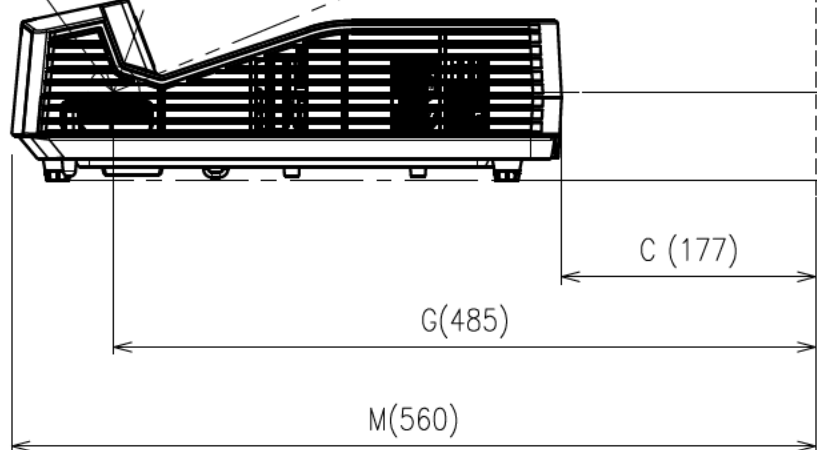

<参考> W340UST85型 (アスペクト16:10) の投射距離

レンズ中心(仮想)

プロジェクター取付穴
4×M4
ねじ深さ 10mm

外形寸法(WxDxH)	343 × 383 × 126mm
質量	3.9kg
明るさ	4,000ルーメン
投写距離	0.485m (85型) ~ 0.656m (115型)