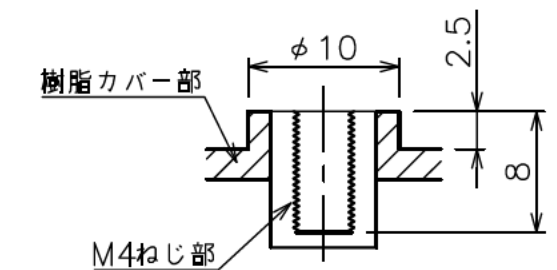

電源アダプタを本体に付けない場合  
(電源アダプタ別置き)

電源アダプタを本体に付けた場合

プロジェクター取付穴詳細図

外形寸法(WxDxH)	327x328x110mm(突起部含まない)
本体色	ホワイト
質量	本体：4.0kg、ACアダプタ：0.5kg
明るさ	3,200ルーメン
投写距離	0.184m(80インチ)～0.471m(130インチ)
備考	防塵性能 IP6X