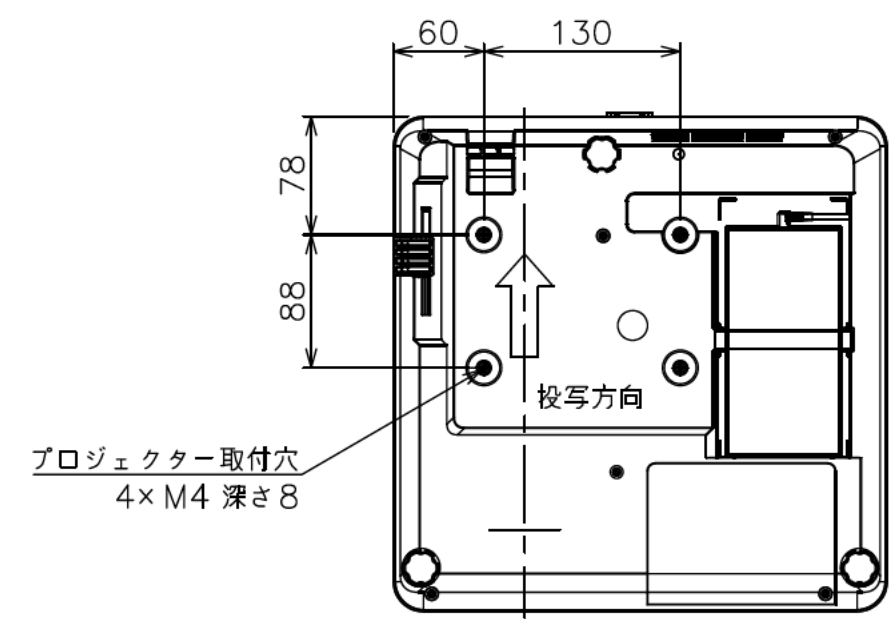

電源アダプタを本体に付けない場合  
(電源アダプタ別置き)

電源アダプタを本体に付けた場合

プロジェクター取付穴詳細図

外形寸法(WxDxH)	327x328x110mm(突起部含まない)
本体色	ホワイト
質量	本体：4.0kg、ACアダプタ：0.5kg
明るさ	3,200ルーメン
投写距離	0.184m(80インチ)～0.471m(130インチ)
備考	防塵性能 IP6X