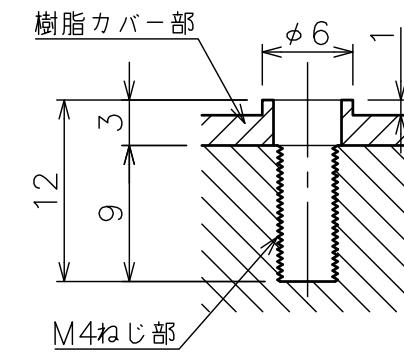

インターフェイス面

プロジェクト取付穴詳細図

外形寸法 (WxDxH)	337x288x 123mm (突起部含まない)
本体色	ブラック
質量	本体：4.7kg
明るさ	2,600ルーメン
投写距離	最短(ワイド)の場合 0.913m(34.1インチ) ~ 8.100m(302.4インチ)