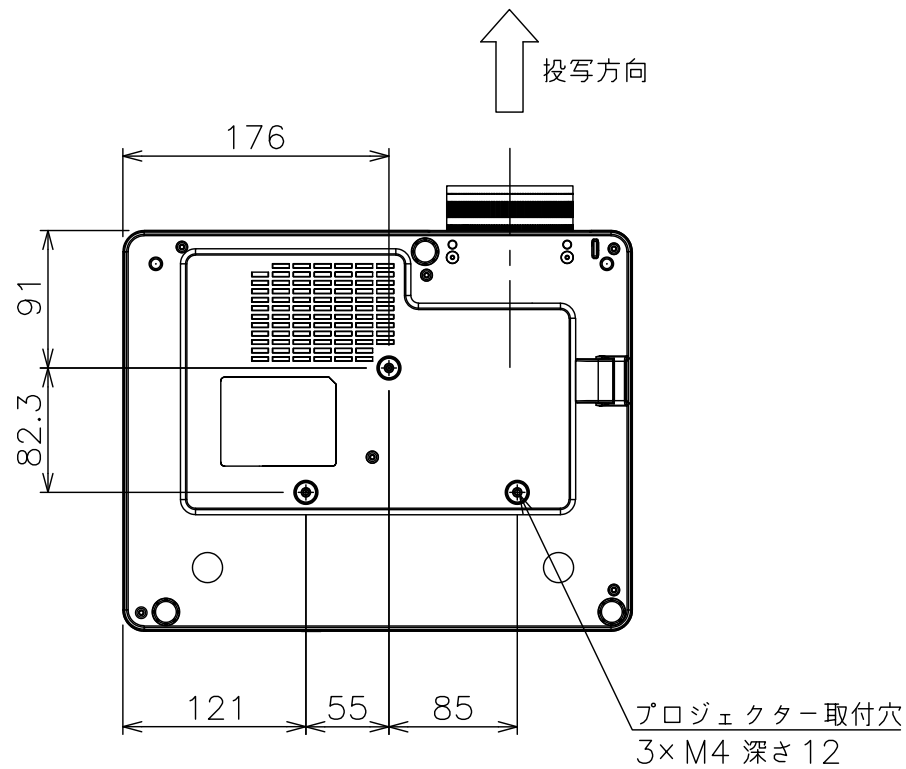

インターフェイス面

プロジェクト取付穴詳細図

外形寸法 (WxDxH)	337x288x 123mm (突起部含まない)
本体色	ブラック
質量	本体：4.7kg
明るさ	2,600ルーメン
投写距離	最短(ワイド)の場合 0.913m(34.1インチ) ~ 8.100m(302.4インチ)