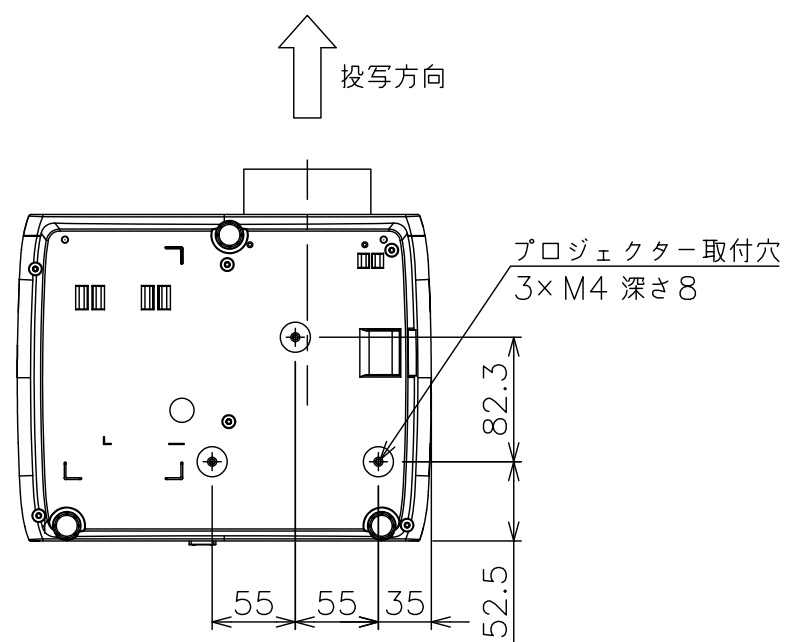

インターフェイス面

プロジェクター取付穴詳細図

外形寸法(WxDxH)	274x246x114mm(突起部含まない)
本体色	ホワイト
質量	本体：3.1kg、ACアダプタ：0.5kg
明るさ	4,000ルーメン
投写距離	0.930m(30インチ)～9.980m(322インチ)
備考	