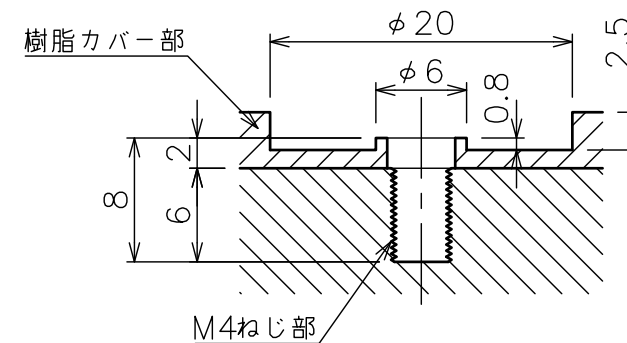

インターフェイス面

プロジェクター取付穴詳細図

外形寸法(WxDxH)	274x246x114mm(突起部含まない)
本体色	ホワイト
質量	本体：3.1kg、ACアダプタ：0.5kg
明るさ	4,000ルーメン
投写距離	0.930m(30インチ)～9.980m(322インチ)
備考	