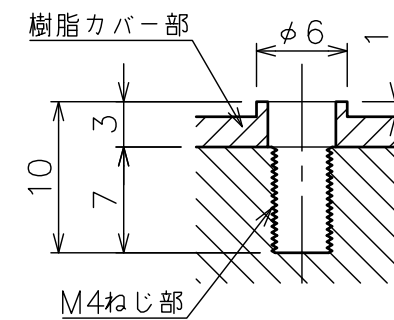

インターフェイス面

プロジェクター取付穴詳細図

外形寸法 (WxDxH)	374x302x117mm (突起部含まない)
本体色	ブラック
質量	本体: 6.1kg
明るさ	6,000ルーメン
投写距離	0.375m(30インチ) ~ 3.748m(300インチ)