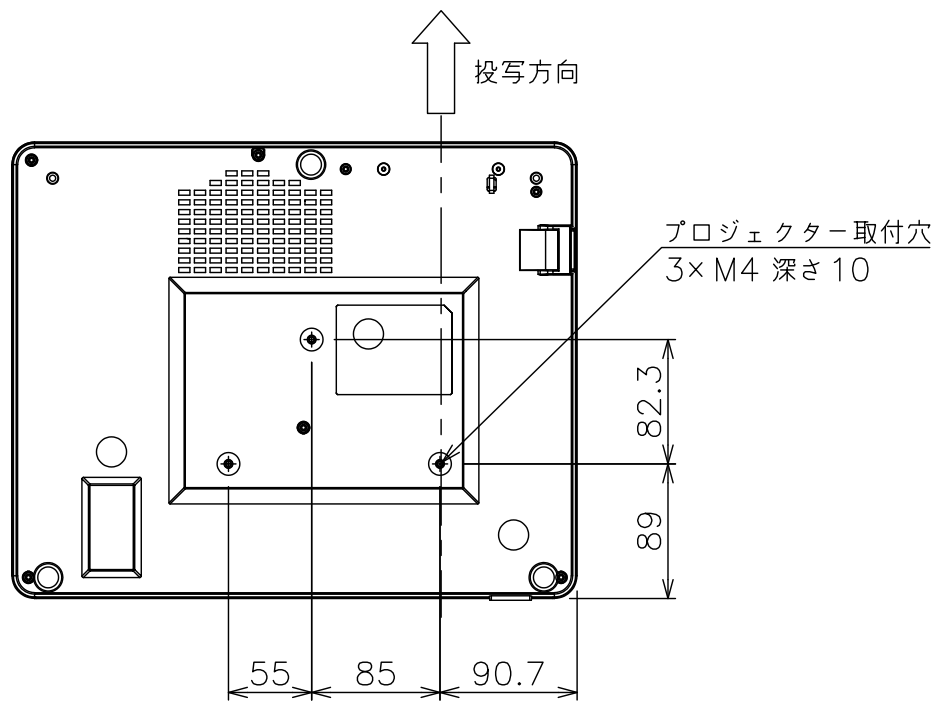

インターフェイス面

プロジェクター取付穴詳細図

外形寸法 (WxDxH)	374x302x117mm (突起部含まない)
本体色	ブラック
質量	本体: 6.1kg
明るさ	6,000ルーメン
投写距離	0.375m(30インチ) ~ 3.748m(300インチ)