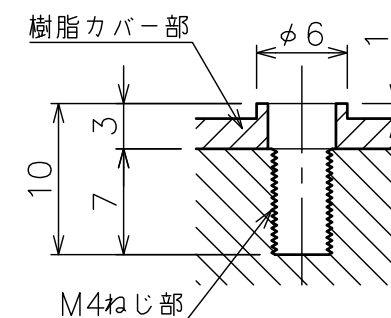

インターフェイス面

プロジェクター取付穴詳細図

外形寸法(WxDxH)	374x302x117mm(突起部含まない)
本体色	ホワイト
質量	本体：6.1kg
明るさ	6,200ルーメン
投写距離	最短(ワイド)の場合 0.814m(31.5インチ) ~ 7.803m(301.9インチ)