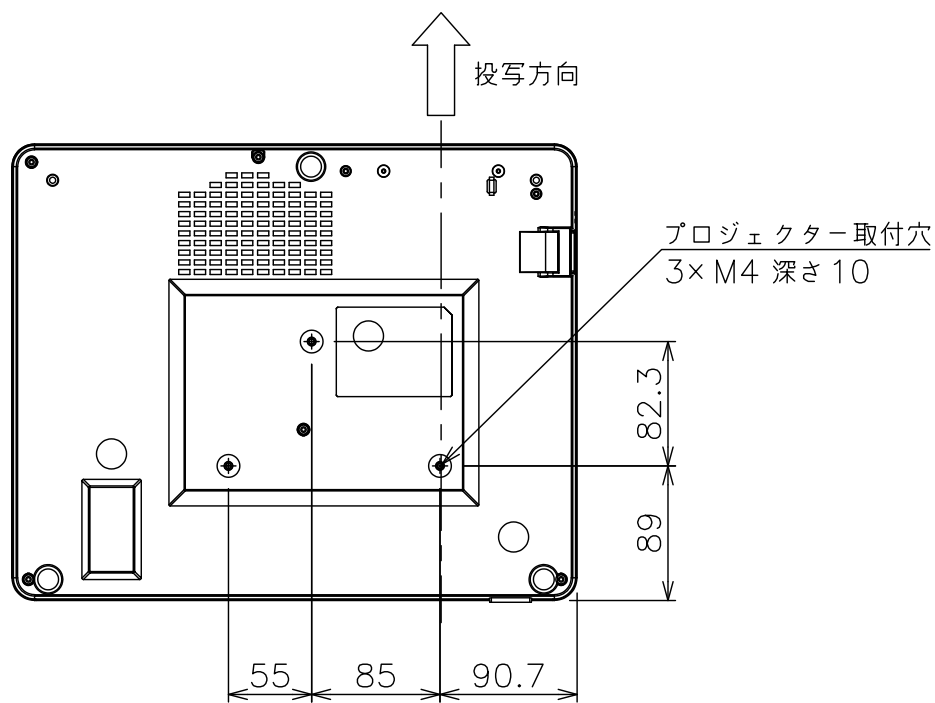

インターフェイス面

プロジェクター取付穴詳細図

外形寸法(WxDxH)	374x302x117mm(突起部含まない)
本体色	ホワイト
質量	本体：6.1kg
明るさ	6,200ルーメン
投写距離	最短(ワイド)の場合 0.814m(31.5インチ) ~ 7.803m(301.9インチ)