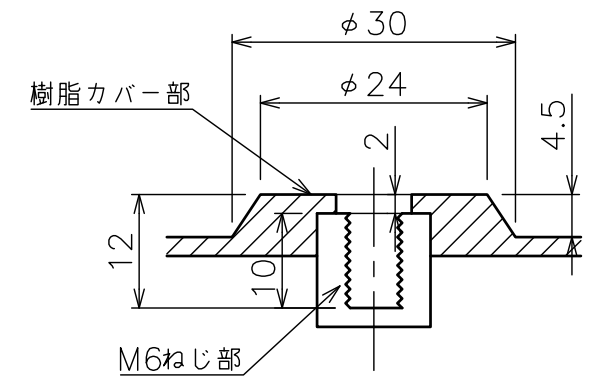

レンズ型式	レンズ種類	装着レンズ長さA	全長L
BX-CAA01	ワイド短焦点	42	571
BX-CAA03	長焦点	62	591
BX-CAA06	標準焦点	61	590
BX-CTA13	超長焦点	89	618
BX-CTA15	短焦点	43	572
BX-CTA17	短焦点	83	612

・レンズ詳細は、各レンズ製品図をご覧ください

プロジェクター取付穴詳細図

インターフェイス面

- ・本製品ZU1300は、レンズ別売りになります
- ・ご使用には別途オプションレンズをお求めください。

外形寸法(WxDxH)	484x529x208mm(本体部のみ) (突起部含まない)
本体色	ブラック
質量	本体：21.5kg + レンズ別途
明るさ	11,000ルーメン
投写距離	標準焦点レンズ(BX-CAA06)の場合 1.314m(50インチ)～16.477m(500インチ)