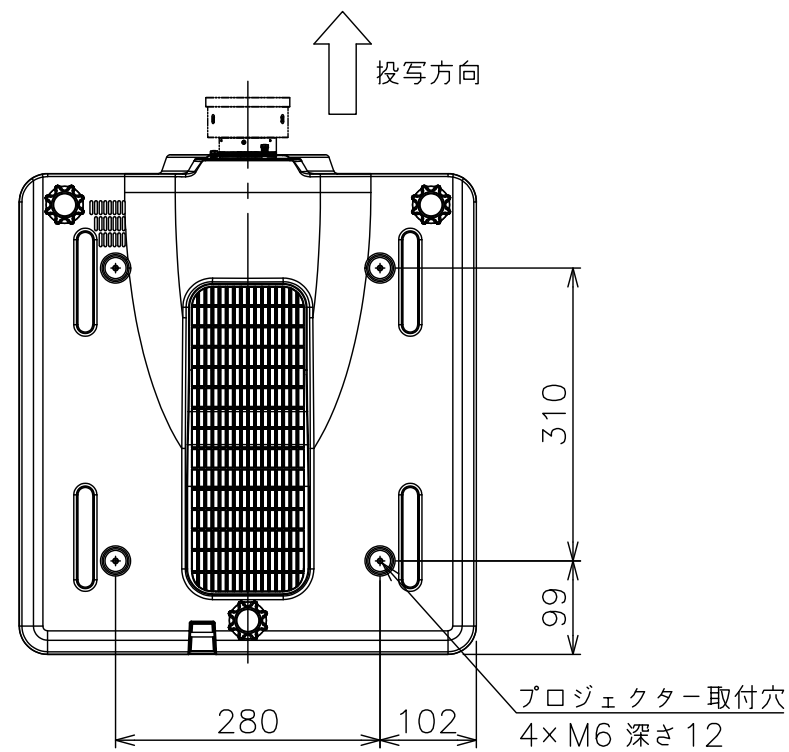

レンズ型式	レンズ種類	装着レンズ長さA	全長L
BX-CAA01	ワイド短焦点	42	571
BX-CAA03	長焦点	62	591
BX-CAA06	標準焦点	61	590
BX-CTA13	超長焦点	89	618
BX-CTA15	短焦点	43	572
BX-CTA17	短焦点	83	612

・レンズ詳細は、各レンズ製品図をご覧ください

プロジェクター取付穴詳細図

インターフェイス面

- ・本製品ZU1300は、レンズ別売りになります
- ・ご使用には別途オプションレンズをお求めください。

外形寸法(WxDxH)	484x529x208mm(本体部のみ) (突起部含まない)
本体色	ブラック
質量	本体：21.5kg + レンズ別途
明るさ	11,000ルーメン
投写距離	標準焦点レンズ(BX-CAA06)の場合 1.314m(50インチ)～16.477m(500インチ)