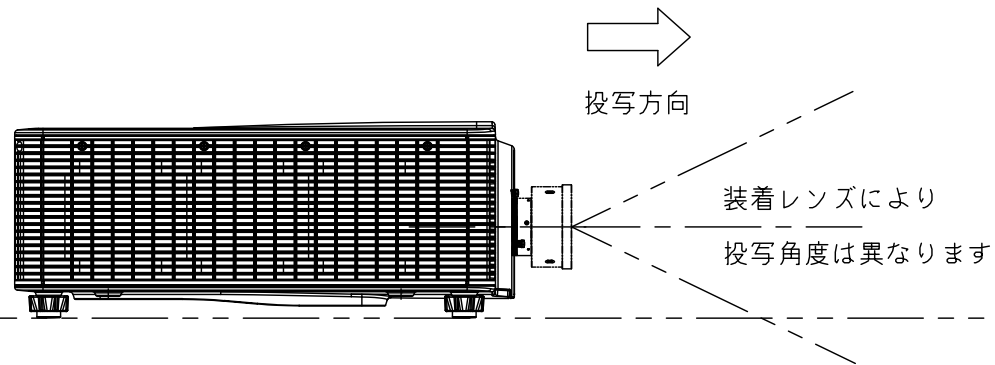

レンズ型式	レンズ種類	装着レンズ長さA	全長L
BX-CAA01	ワイド短焦点	42	571
BX-CAA03	長焦点	62	591
BX-CAA06	標準焦点	61	590
BX-CTA13	超長焦点	89	618
BX-CTA15	短焦点	43	572
BX-CTA17	短焦点	83	612

・レンズ詳細は、各レンズ製品図をご覧ください

プロジェクター取付穴詳細図

インターフェイス面

- ・本製品ZU1300は、レンズ別売りになります
- ・ご使用には別途オプションレンズをお求めください。

外形寸法(WxDxH)	484x529x208mm(本体部のみ) (突起部含まない)
本体色	ブラック
質量	本体：21.5kg + レンズ別途
明るさ	11,000ルーメン
投写距離	標準焦点レンズ(BX-CAA06)の場合 1.314m(50インチ)～16.477m(500インチ)