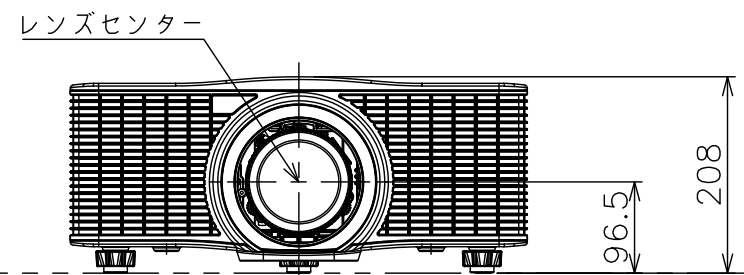

レンズ型式	レンズ種類	装着レンズ長さA	全長L
BX-CAA01	ワイド短焦点	42	571
BX-CAA03	長焦点	62	591
BX-CAA06	標準焦点	61	590
BX-CTA13	超長焦点	89	618
BX-CTA15	短焦点	43	572
BX-CTA17	短焦点	83	612

・レンズ詳細は、各レンズ製品図をご覧ください

プロジェクター取付穴詳細図

インターフェイス面

- ・本製品ZU1300は、レンズ別売りになります
- ・ご使用には別途オプションレンズをお求めください。

外形寸法(WxDxH)	484x529x208mm(本体部のみ) (突起部含まない)
本体色	ブラック
質量	本体：21.5kg + レンズ別途
明るさ	11,000ルーメン
投写距離	標準焦点レンズ(BX-CAA06)の場合 1.314m(50インチ)～16.477m(500インチ)