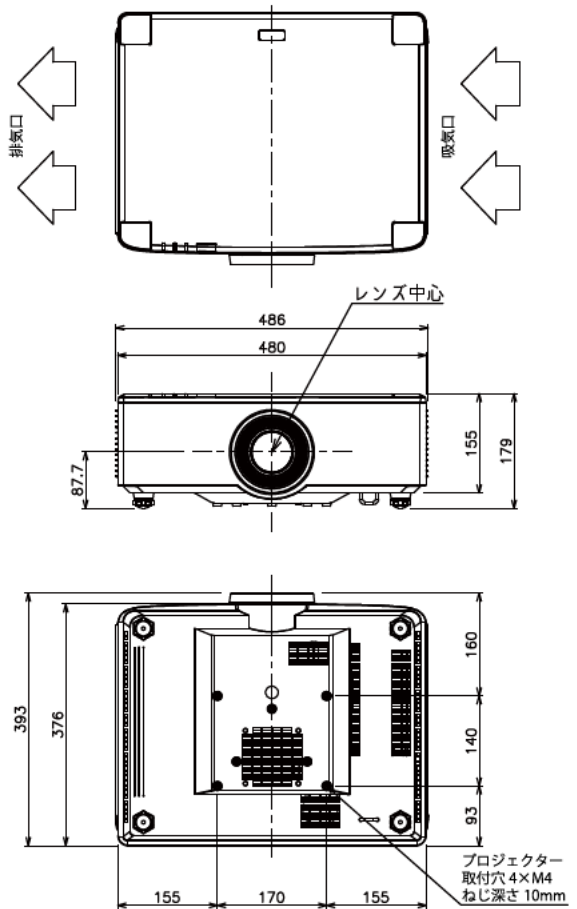

外形寸法図

オーエスワールドワイド

＜お問い合わせはコンタクトセンターへ＞ 受付時間：平日 9:00~17:50 ※土日祝祭日を除く

Tel 0120-380-495

Fax 0120-380-496

上記番号に接続できないお客様は次の番号におかけください。

TEL03-3629-5211 FAX03-3629-5214

<https://www.os-worldwide.com>

info@os-worldwide.com

キモキを追加

価格はすべてオープンです。

●記載内容は 2024 年 4 月現在のものです。●商品の色は印刷の性質上、実物と異なることがあります。ご了承ください。●製品は改良のために予告なしに仕様を一部変更する場合があります。