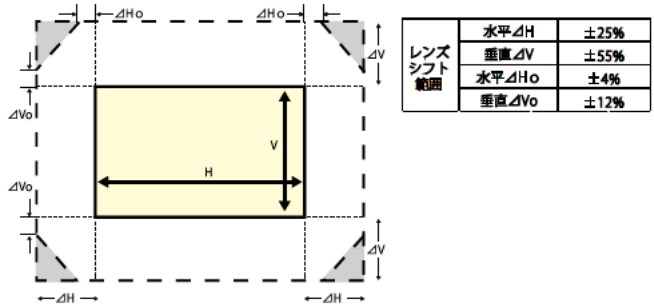

レンズシフト範囲

主な仕様

型式	ZU720T
JANコード	4942465027665
本体カラー	ブラック
投写方式	DLP®Technology
表示素子	0.67型 DMD (1920x1200)*1
アスペクト比	16:10
明るさ	7,000ルーメン
コントラスト比	300,000:1
投写レンズ	F=2.0~2.95mm, f=20.6~37.2, 1.8倍
光源	レーザー(ユーザー交換不可)
光源寿命	30,000時間(Ecoモード)、20,000時間(Normalモード)
ランプ型式	-
投写距離	1.17m(40型)~16.47m(300型)*2
レンズシフト	電動式 垂直方向 上下55%、左右25%
投写補正	垂直±30°(手動)、水平±30°(手動)、4方向ジオメトリック調整
コンピューター信号	4K UHD (3840 x 2160)、FHD、HD、WUXGA、SXGA+、WXGA+、WXGA、SXGA、XGA、SVGA、VGA
ビデオ対応信号	Full NTSC、NTSC4.43、PAL、PAL-M、PAL-N、SECAM、SDTV(480p)、EDTV(480p)、HDTV(720p、1080i/p)、4K
入力端子	HDMI(1.4a 最大4K HDR (1920x1080)/60fps/MHL 2.1) x1、HDMI(V2.0 HDCP2.2 最大4K HDR (3840x2160)/60fps/MHL 2.1) x1、VGA IN x1、3D SYNK x1、HDBaseT x1、オーディオ(3.5mmジャック) x1
出力端子	HDMI (HDMI 1) x1、オーディオ(3.5mmジャック) x1、USB (1.5A) x2、トリガー(12V) x1、3D SYNK (5V) x1
コントロール端子	RS-232C x1、LAN (RJ-45) x1、有線IR x1、サービス端子 x1
3D方式	Blu-ray 3D対応*3
スピーカー	10W x 2 (ステレオ)
騒音値	29dB (Normal)、27dB (Eco)
電源	AC 100V~240V (50/60Hz)
消費電力	330W (Ecoモード)、530W (Normalモード)*4
待機電力	0.5W以下(エコモード)
VCCI	適合
外形寸法	480(W) x 376(D) x 155(H) mm (突起部含まず) 486(W) x 393(D) x 179(H) mm (突起部含む)
製品質量	12.7kg
付属品	電源コード、VGAケーブル、リモコン、単4電池 x 2、取扱説明書(保証書付)

*1 DMD/DLPテクノロジーの中核をなす半導体、デジタル・マイクロミラー・デバイス。半導体上に可動する極小のミラーが、ZU720T(1920x1200)の場合、230万個以上敷き詰められ、1秒間に9000回というスピードで切り替えられて、ミラーに当たった光を反射して画像を再現します。*2 投写距離は実際の距離と誤差のある場合があります。(許容誤差±5%) *3 3Dを観るには、別途DLPリンクにはアクティブグラス(ZD302)が必要です。

●正しく安全にお使いいただくため、ご使用前に必ず「取扱説明書」と「安全上の注意」をよくお読みください。
●水、湿気、湯気、ほこり、油煙等の多い場所に設置しないでください。火災、感電、故障などの原因となることがあります。●プロジェクターを投写中は目を痛めますのでレンズを覗かないでください。
特に小さなお子様がいる環境ではご注意ください。