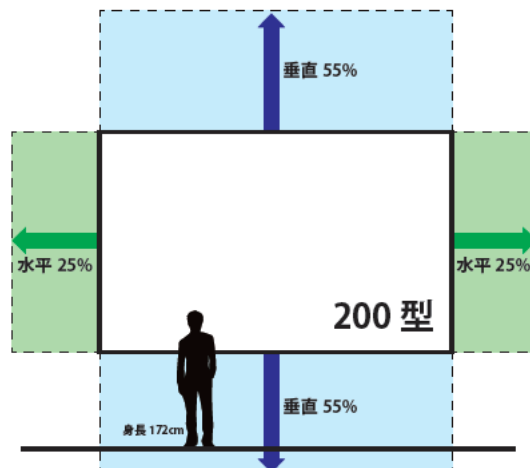

■電動レンズシフト投写図

※レンズシフトは四隅のコーナーに一部制限があります。裏面をご覧ください。