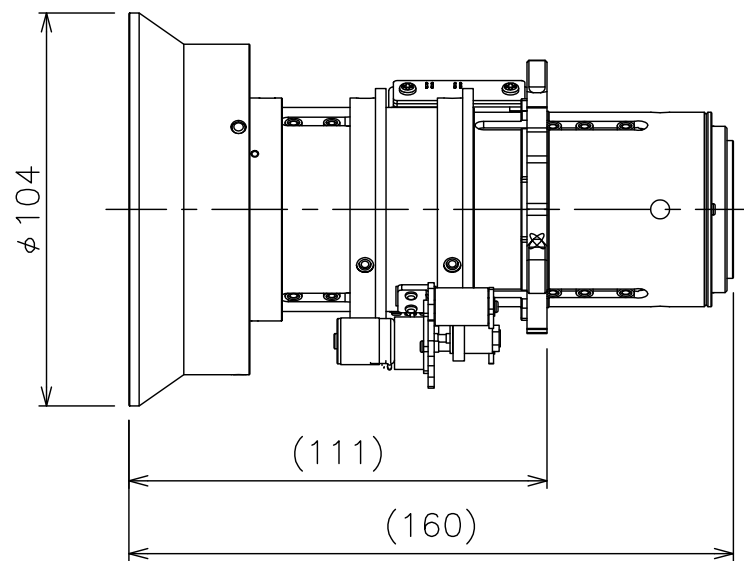

ZU1300装着時寸法(S=1:4)

・本製品はZU1300用オプションレンズになります

外形寸法(WxH)	φ104 x 160mm(突起部含まない)
外観色	ブラック
質量	0.7kg
投写レンズ	F=2.30~2.53、f=11.11~14.06、ズーム1.26倍(電動式)
投写比	0.75 ~ 0.95
投写距離	最短時: 0.808m(50インチ) ~ 8.077m(500インチ)
対応機種	ZU1300、ZU1100、ZU750