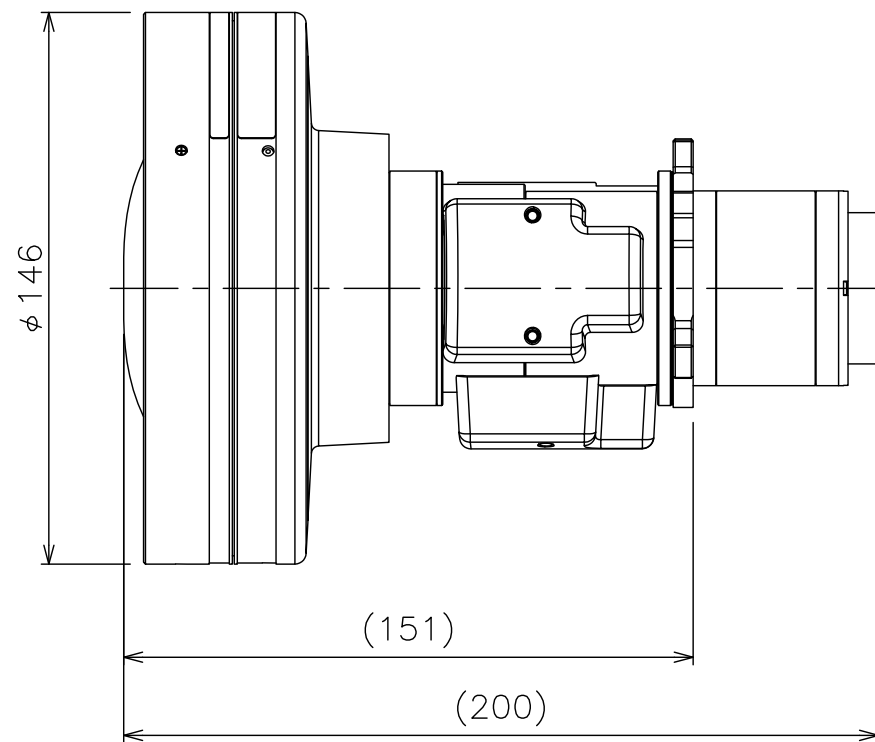

ZU1300装着時寸法(S=1:4)

・本製品はZU1300用オプションレンズになります

外形寸法(WxH)	φ146 x 200mm(突起部含まない)
外観色	ブラック
質量	1.2kg
投写レンズ	F=2.0~2.1、f=9.69~11.19、ズーム1.15倍(電動式)
投写比	0.65 ~ 0.75
投写距離	最短時: 0.700m(50インチ) ~ 7.000m(500インチ)
対応機種	ZU1300、ZU1100、ZU750